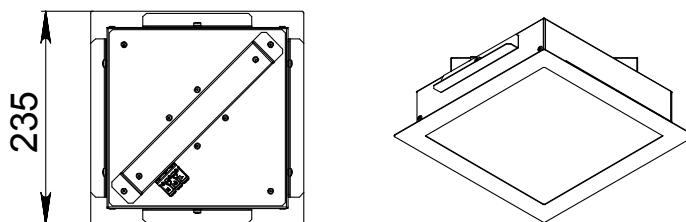

КРЕПЛЕНИЕ

Встраиваемое.
Установка в потолки типа «Грильято».
Возможность установки в
гипсокартонные потолки.

ТЕХНИЧЕСКИЕ ХАРАКТЕРИСТИКИ

Потребляемая мощность	22 Вт
Световой поток светильника	2213Лм
Кривая силы света	Д-косинусная 90°
Степень защиты корпуса	IP20
Температура эксплуатации	-10 ÷ +40 °С
Вид климатического исполнения	УХЛ 3.1
Габариты	235x235x100 мм
Вес	1,0 кг
Гарантийный срок	5 лет