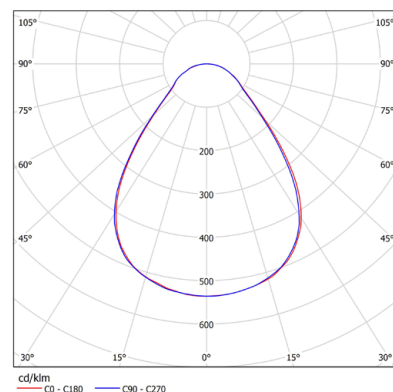

КРЕПЛЕНИЕ

Встраиваемое.
Установка в потолки типа «Грильято».
Возможность установки в
гипсокартонные потолки.

ТЕХНИЧЕСКИЕ ХАРАКТЕРИСТИКИ

Потребляемая мощность	22 Вт
Световой поток светильника	2213Лм
Кривая силы света	Д-косинусная 90°
Степень защиты корпуса	IP20
Температура эксплуатации	-10 ÷ +40 °С
Вид климатического исполнения	УХЛ 3.1
Габариты	235x235x100 мм
Вес	1,0 кг
Гарантийный срок	5 лет