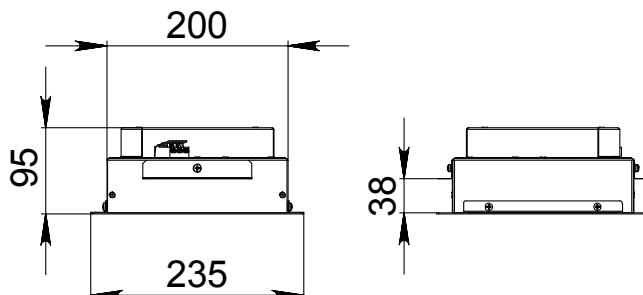

КРЕПЛЕНИЕ

Встраиваемое.
Установка в потолки типа «Грильято».
Возможность установки в
гипсокартонные потолки.

ТЕХНИЧЕСКИЕ ХАРАКТЕРИСТИКИ

Потребляемая мощность	22 Вт
Световой поток светильника	2213Лм
Кривая силы света	Д-косинусная 90°
Степень защиты корпуса	IP20
Температура эксплуатации	-10 ÷ +40 °С
Вид климатического исполнения	УХЛ 3.1
Габариты	235x235x100 мм
Вес	1,0 кг
Гарантийный срок	5 лет